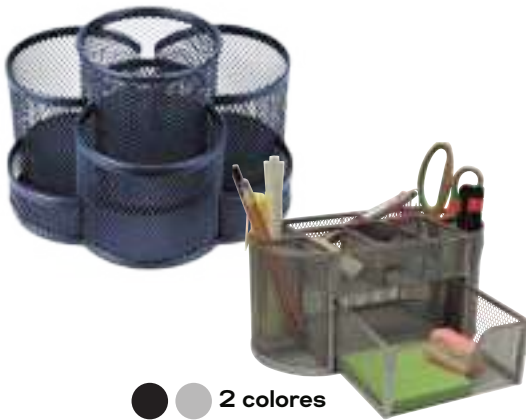

- 1 60 x 100 cm
- 2 60 x 200 cm
- 3 40 x 500 cm

Portarretratos
Art. No. 92639, 92739, 92656.

Desde:
\$175

11 x 8.5" y 6 x 4"

Portaletreros
Art. No. 63100, 63101, 63070.

Desde:
\$39⁹⁰

● ● 2 colores

Organizadores de escritorio mesh
Art. No. 73098, 73095, 73097.